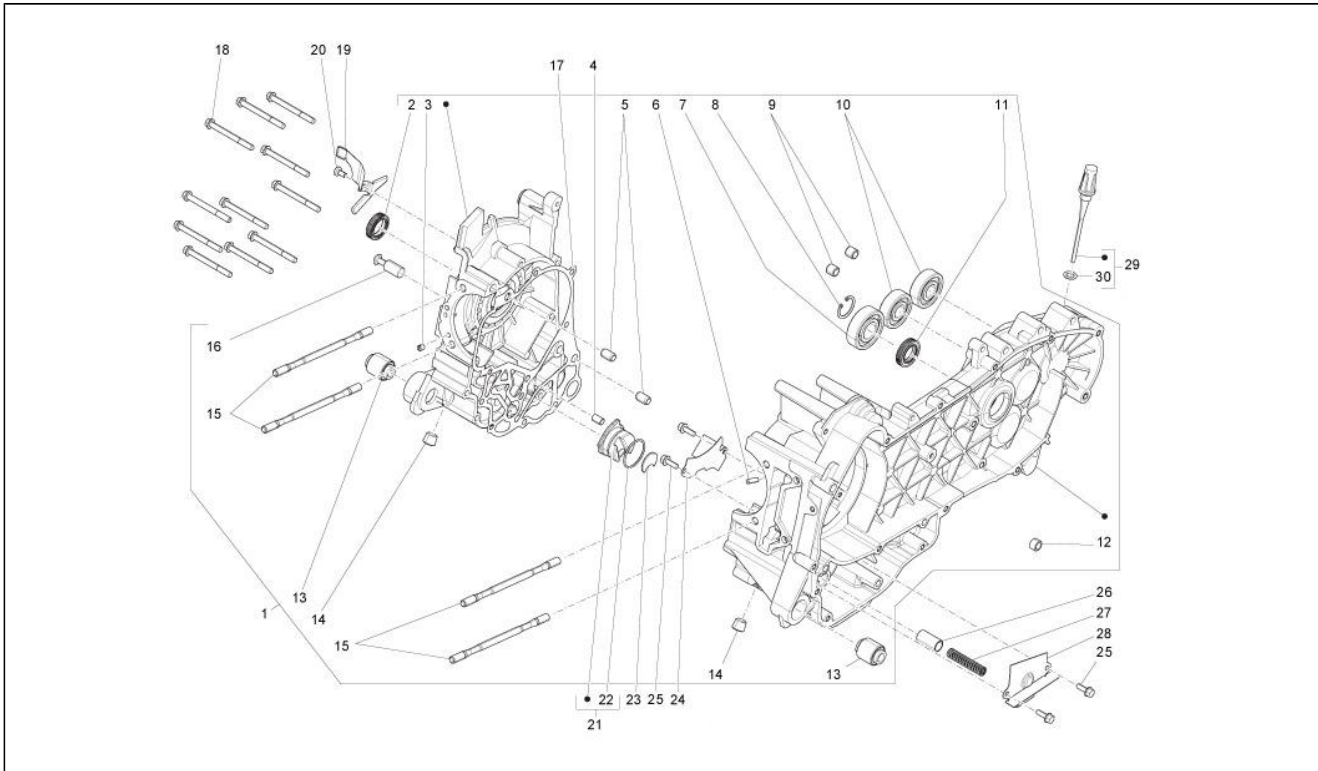

Assembly	Engine
Code	01.05
Description	Crankcase
Revision	1

Pos.	Code	Description	Q.ty	Variants
28	483767	Plate	1	
29	832130	Oil level rod cpl.	1	
30	827085	Gasket ring	1