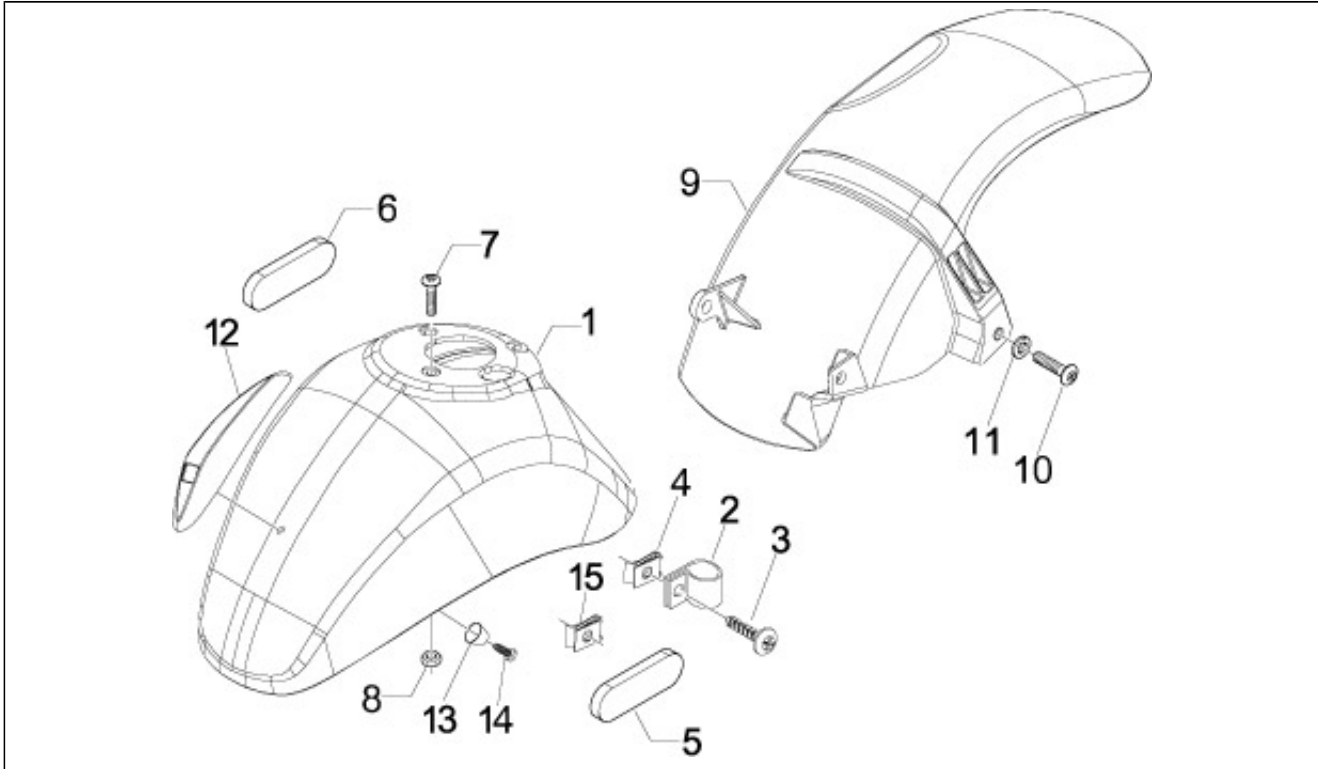

Assembly	Frame - Plastic parts - Coachwork
Code	02.33
Description	Wheel huosing - Mudguard
Revision	1

Pos.	Code	Description	Q.ty	Variants
1	650747	PARAFANGO ANTERIORE	1	
1	65074700C5	PARAFANGO ANTERIORE	1	Color:Light blue[241/A]
1	65074700DE	PARAFANGO ANTERIORE	1	Color:Midnight Blue[222/A]
1	65074700R7	PARAFANGO ANTERIORE	1	Color:Dragon Red[894]
1	65074700XN2	PARAFANGO ANTERIORE	1	Color:Competition Black[98/A]
1	65074740BR	PARAFANGO ANTERIORE	1	Color:White[544]
2	562919	Hose clamp	1	
3	015900	Screw	1	
4	CM017410	Clip	1	
5	584083	Reflector	1	
6	584084	Reflector	1	
7	CM179201	Vite	3	
8	241936	Nut	3	
9	575079	Rear mudguard	1	
10	CM179201	Vite	1	
11	709047	Washer	1	
12	650748	CRESTA	1	
13	192598	Cap	2	
14	015727	Self tapping screw	2	
15	181351	Plate	4