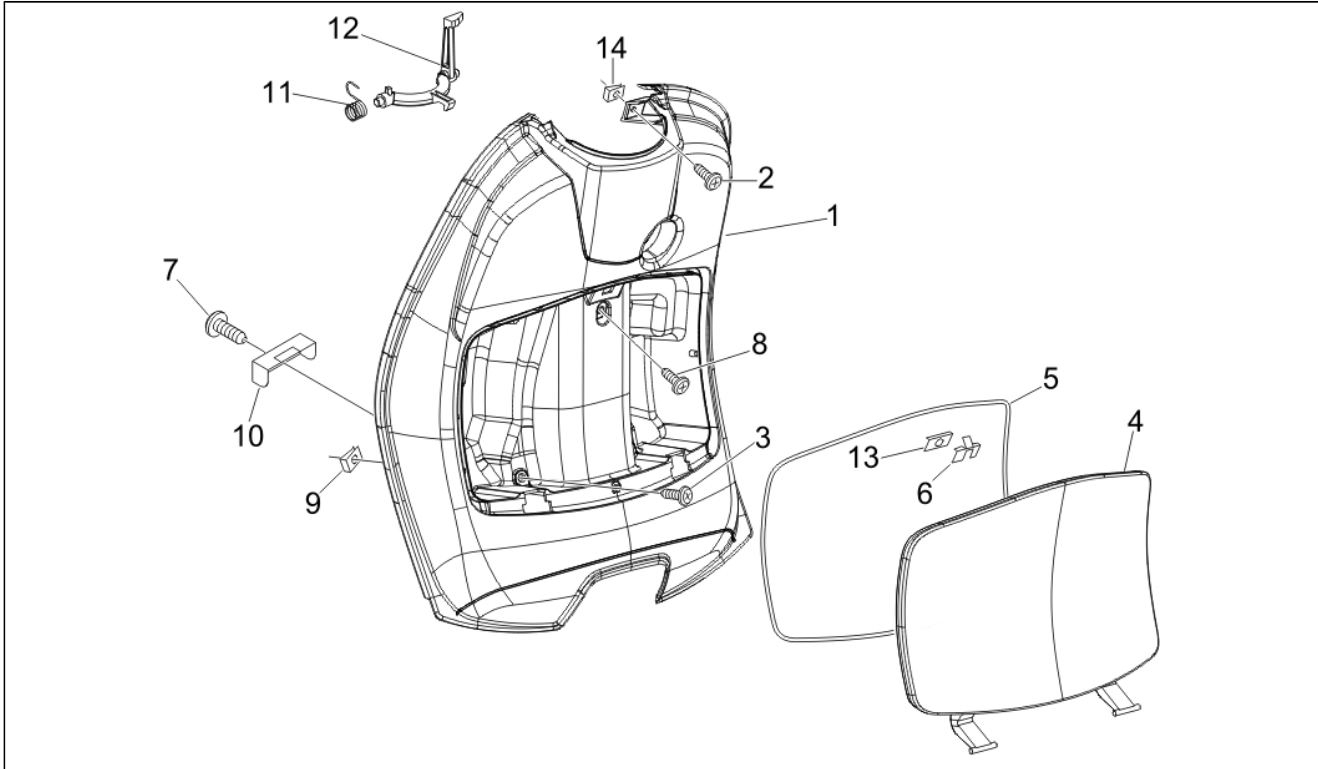

Assembly	Frame - Plastic parts - Coachwork
Code	02.30
Description	Front glove-box - Knee-guard panel
Revision	1

Pos.	Code	Description	Q.ty	Variants
1	62217940BR	BAULETTO ANTERIORE	1	
1	62217940C5	BAULETTO ANTERIORE	1	Color:Light blue[241/A]
1	62217940DE	BAULETTO ANTERIORE	1	Color: White[544] Color:Midnight Blue[222/A]
1	62217940R7	BAULETTO ANTERIORE	1	Color:Dragon Red[894]
1	62217940XN2	BAULETTO ANTERIORE	1	Color:Competition Black[98/A]
1	6221795	BAULETTO ANTERIORE	1	
2	CM179201	Vite	2	
3	CM179302	VITE METRICA IMP. TORX(H=22)	2	
4	62211540BR	PORTELLO BAULETTO	1	
4	62211540C5	PORTELLO BAULETTO	1	Color:Light blue[241/A]
4	62211540DE	PORTELLO BAULETTO	1	Color: White[544] Color:Midnight Blue[222/A]
4	62211540R7	PORTELLO BAULETTO	1	Color:Dragon Red[894]
4	62211540XN2	PORTELLO BAULETTO	1	Color:Competition Black[98/A]
4	6221155	PORTELLO BAULETTO	1	
5	CM006304	Gasket	1	
6	573057	Clip	1	
7	297498	Screw	4	
8	CM179202	VITE METRICA (IMPRONTA TORX)	1	
9	254485	Clip M6	2	
10	252420	Plate	1	
11	257617	Spring	1	
12	295528	Hook	1	
13	257614	Square	2	
14	254485	Clip M6	2