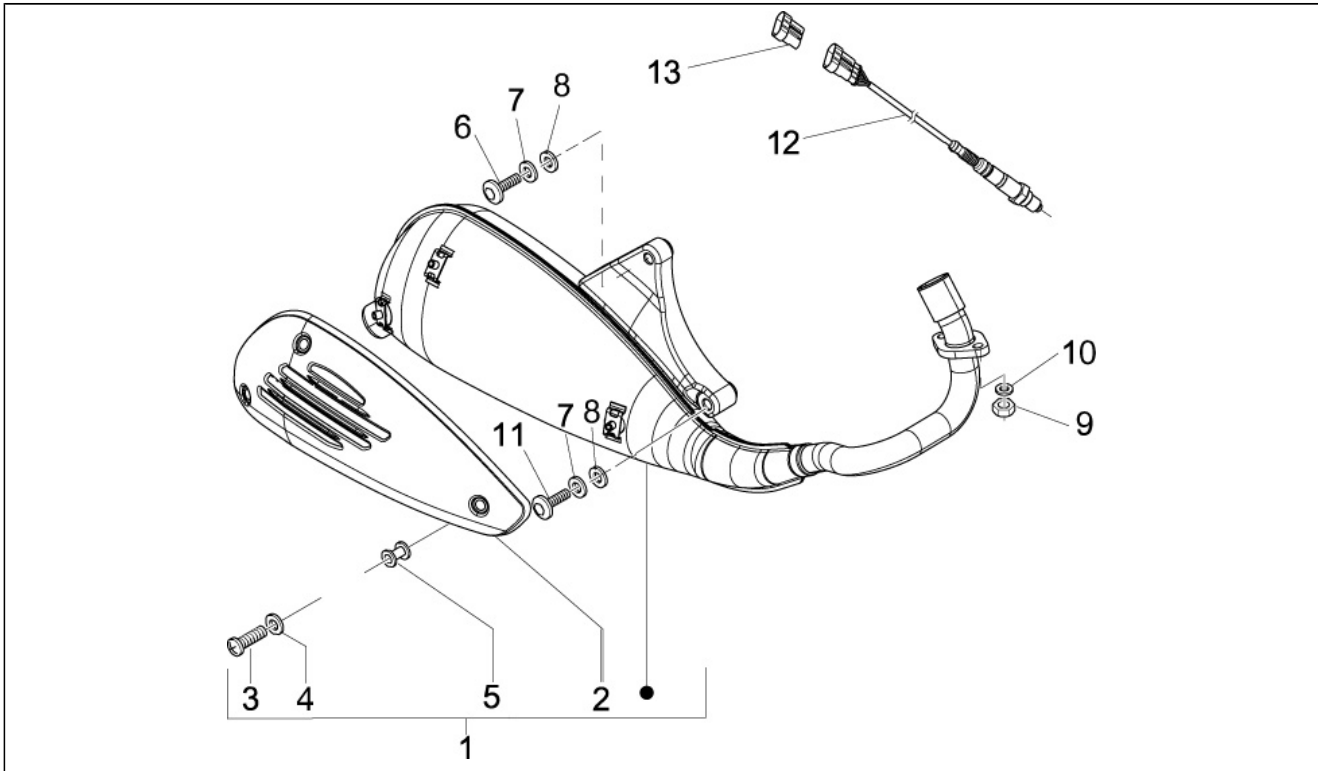

Assembly	Engine
Code	01.42
Description	Silencer
Revision	1

Pos.	Code	Description	Q.ty	Variants
1	8771515	MARMITTA COMPL.PROTEZIONE	1	
2	845465	Protection	1	
3	842908	Screw w/ flange M6x16*	3	
4	841821	Washer 6,6x18x1,6*	3	
5	841782	Insulating washer	3	
6	872997	Hex socket screw m8x55	1	
7	709012	Washer	2	
8	878735	RONDELLA DI RASAMENTO	2	
9	436947	Nut 7M100	2	
10	834187	Spring washer	2	
11	844483	Screw m8x50	1	
12	584344	Lamda sensor	1