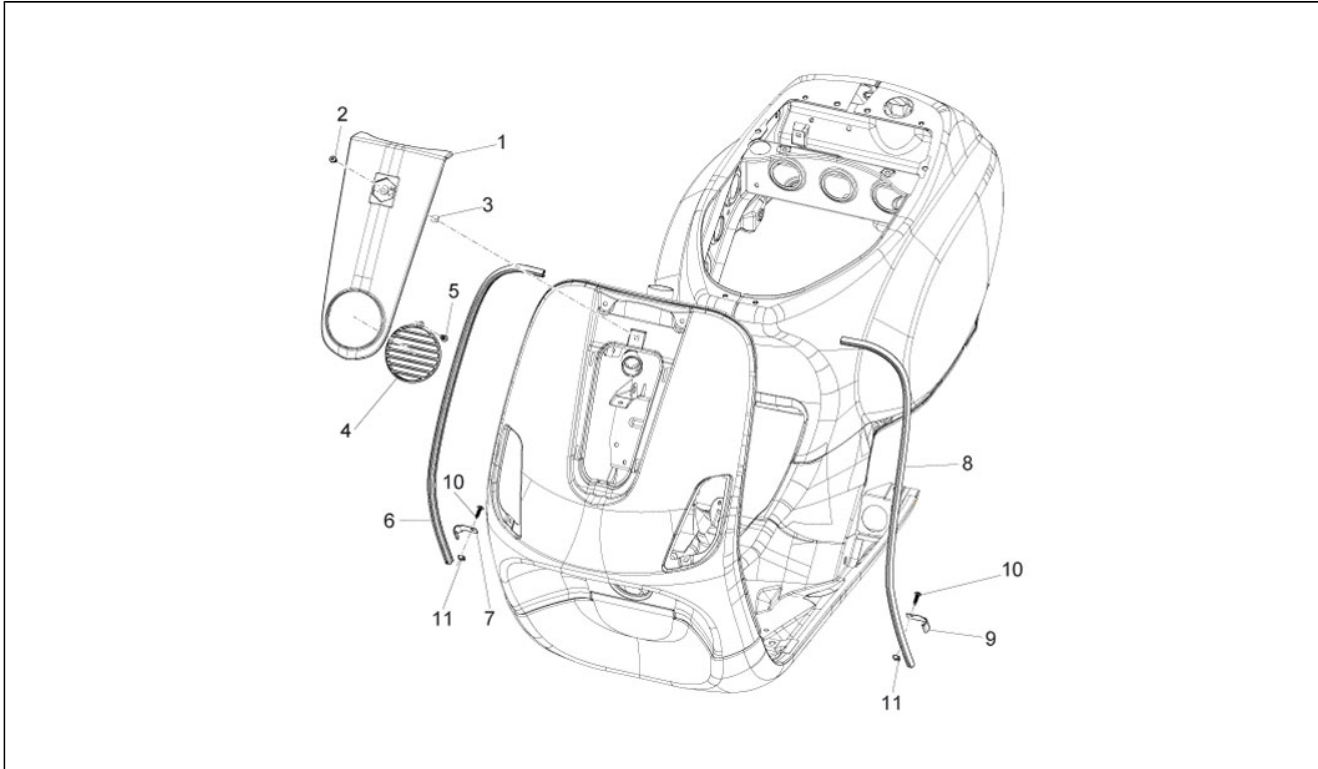

Assembly	Frame - Plastic parts - Coachwork
Code	02.26
Description	Front shield
Revision	1

Pos.	Code	Description	Q.ty	Variants
1	655964	COPRISTERZO	1	
1	65596400BR	COPRISTERZO	1	Color:White[544]
1	65596400C5	COPRISTERZO	1	Color:Light blue[241/A]
1	65596400DE	COPRISTERZO	1	Color:Midnight Blue[222/A]
1	65596400R7	COPRISTERZO ROSSO DRAGON	1	Color:Dragon Red[894]
1	65596400XN2	COPRISTERZO	1	Color:Competition Black[98/A]
2	CM179101	Self-tapping screw	1	
3	199190	Rubber spacer	1	
4	655965	MASCHERINA COPRISTERZO	1	
5	008432	Screw d3,5x9,5	1	
6	299965	Butt strap	1	
6	622188	Windshield beading	1	
7	299965	Butt strap	1	
7	622188	Windshield beading	1	
8	299964	Butt strap	1	
8	622187	Windshield beading	1	
9	299964	Butt strap	1	
9	622187	Windshield beading	1	
10	008432	Screw d3,5x9,5	2	
11	CM017403	Plate	2