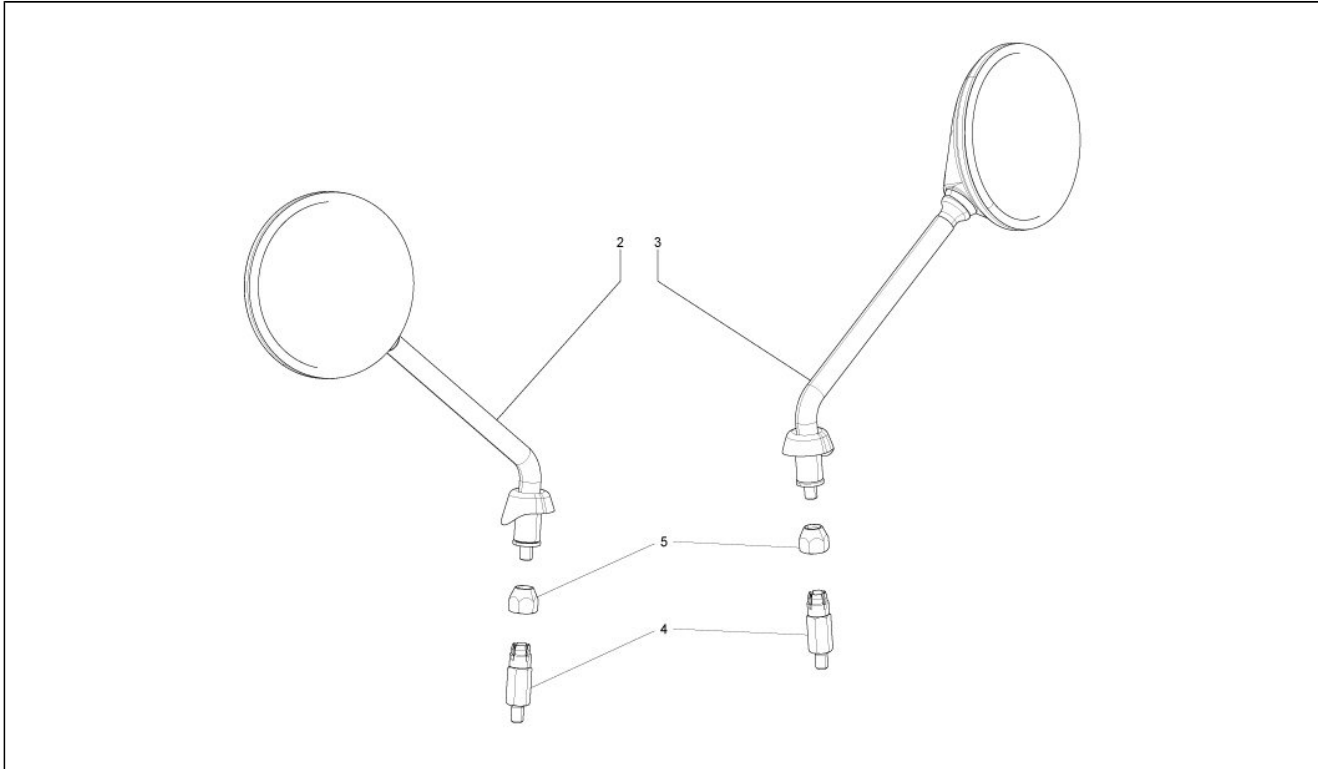

Assembly	Frame - Plastic parts - Coachwork
Code	02.45
Description	Driving mirror/s
Revision	1

Pos.	Code	Description	Q.ty	Variants
2	CM020404	SPECCHIO SX (FU HWA)	1	
2	CM027604	SPECCHIO SX (FIEM)	1	
2	CM179801	SPECCHIO RETROVISORE SX	1	
3	CM020405	SPECCHIO DX (FU HWA)	1	
3	CM027605	SPECCHIO DX (FIEM)	1	
3	CM179802	SPECCHIO RETROVISORE DX	1	
4	656367	SUPPORTO SPECCHIO RETROVISORE	1	
5	654149	DADO	1	
11	601030	Toolkit	1