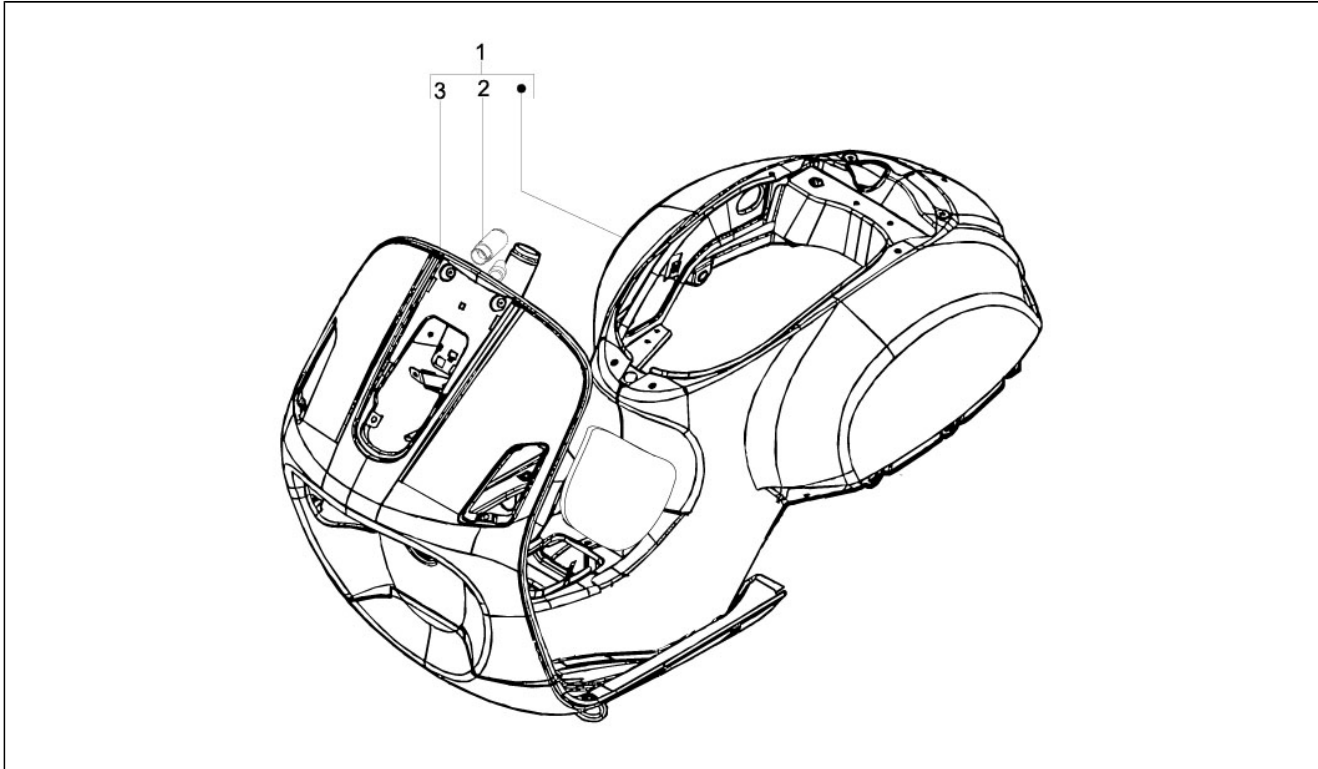

Assembly	Frame - Plastic parts - Coachwork
Code	02.01
Description	Frame/bodywork
Revision	1

Pos.	Code	Description	Q.ty	Variants
1	65624300BR	SCocca CON P.I.(VERNICIATA)	1	Color:White[544]
1	65624300DE	SCocca CON P.I.(VERNICIATA)	1	Color:Midnight Blue[222/A]
1	65624300R7	SCocca CON P.I.(VERNICIATA)	1	Color:Dragon Red[894]
1	65624300XN2	SCocca CON P.I.(VERNICIATA)	1	Color:Competition Black[98/A]
1	65624301	SCocca CON P.I.(CATAFORESI)	1	
1	65624350C5	SCocca COMPLETA	1	Color:Light blue[241/A]
2	298604	Lock support	1	
3	6221145	SCUDO SCocca	1