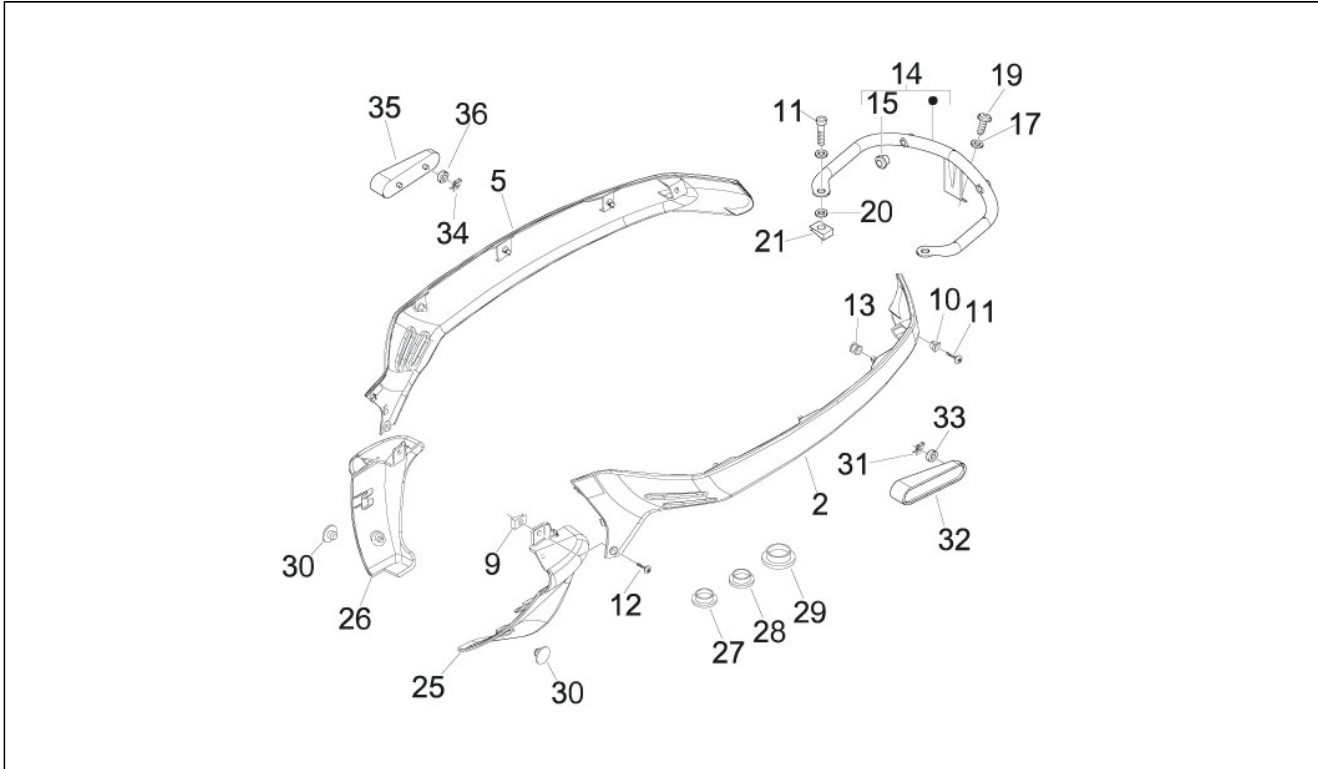

Assembly	Frame - Plastic parts - Coachwork
Code	02.32
Description	Side cover - Spoiler
Revision	1

Pos.	Code	Description	Q.ty	Variants
2	6221274	CARENATURA INF.SX	1	
2	62212740BR	CARENATURA INF.SX	1	
2	62212740C5	CARENATURA INF.SX	1	Color:Light blue[241/A]
2	62212740DE	CARENATURA INF.SX	1	Color:White[544] Color:Midnight Blue[222/A]
2	62212740R7	Fairing	1	Color:Dragon Red[894]
2	62212740XN2	CARENATURA INF.SX	1	Color:Competition Black[98/A]
5	6221284	CARENATURA INF.DX	1	
5	62212840BR	CARENATURA INF.DX	1	
5	62212840C5	CARENATURA INF.DX	1	Color:Light blue[241/A]
5	62212840DE	CARENATURA INF.DX.	1	Color:White[544] Color:Midnight Blue[222/A]
5	62212840R7	Fairing	1	Color:Dragon Red[894]
5	62212840XN2	CARENATURA INF.DX	1	Color:Competition Black[98/A]
9	CM017410	Clip	1	
10	199190	Rubber spacer	2	
11	CM178603	VITE AUTOFILETTANTE (IMPRONTA TORX)	3	
12	296141	Self tapping screw	1	
13	463195	Rubber spacer	4	
14	623572	Battery handle	1	
15	623561	Plug	2	
17	012533	Washer 6,6x11x0	2	
19	031090	Hex screw M6X20	4	
20	078307	Washer	2	
21	254485	Clip M6	2	
25	6221294	TERMINALE POST.SX SPOILER	1	
25	62212940BR	TERMINALE POST.SX SPOILER BIANCO 544	1	Color:White[544]
25	62212940C5	TERMINALE POST.SX SPOILER	1	Color:Light blue[241/A]