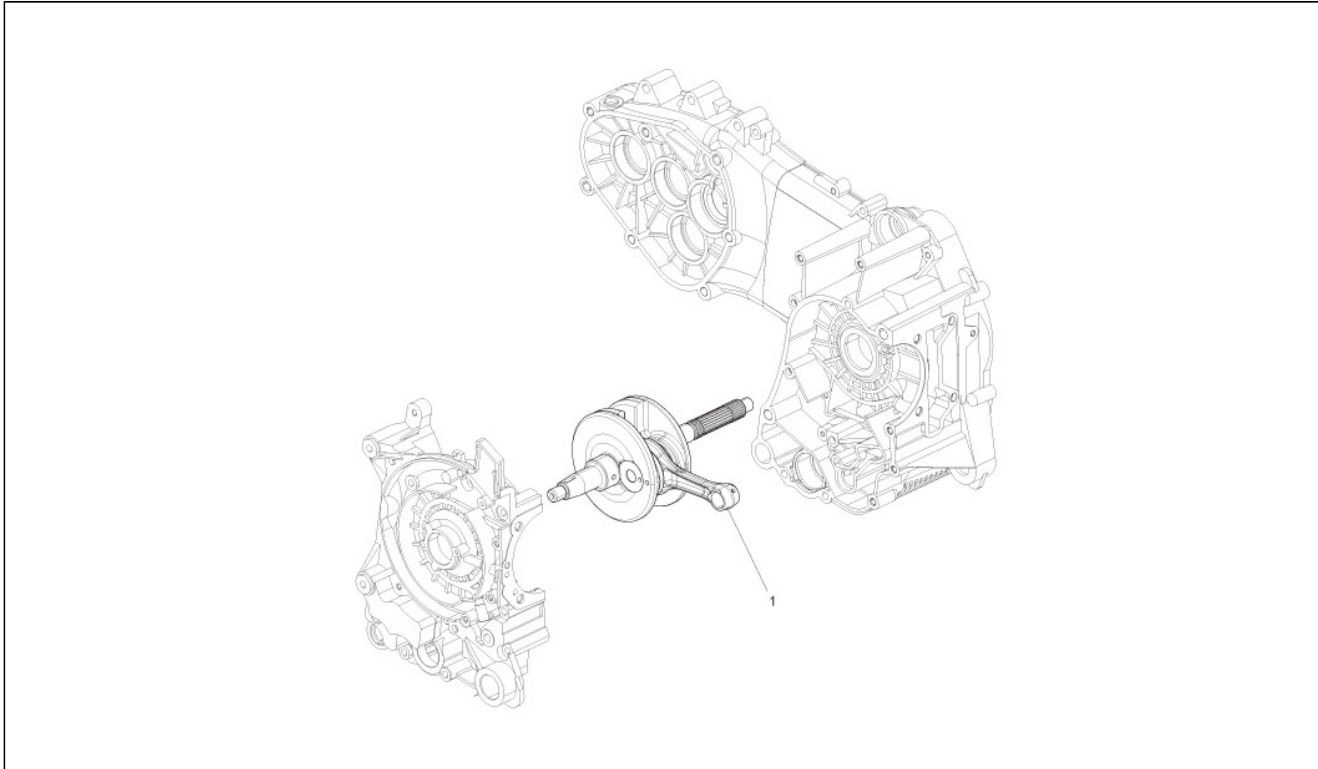

Assembly	Engine
Code	01.06
Description	Crankshaft
Revision	1

Pos.	Code	Description	Q.ty	Variants
1	8412985001	Crankshaft cpl. cat1	1	
1	8412985002	Crankshaft cpl. cat2	1