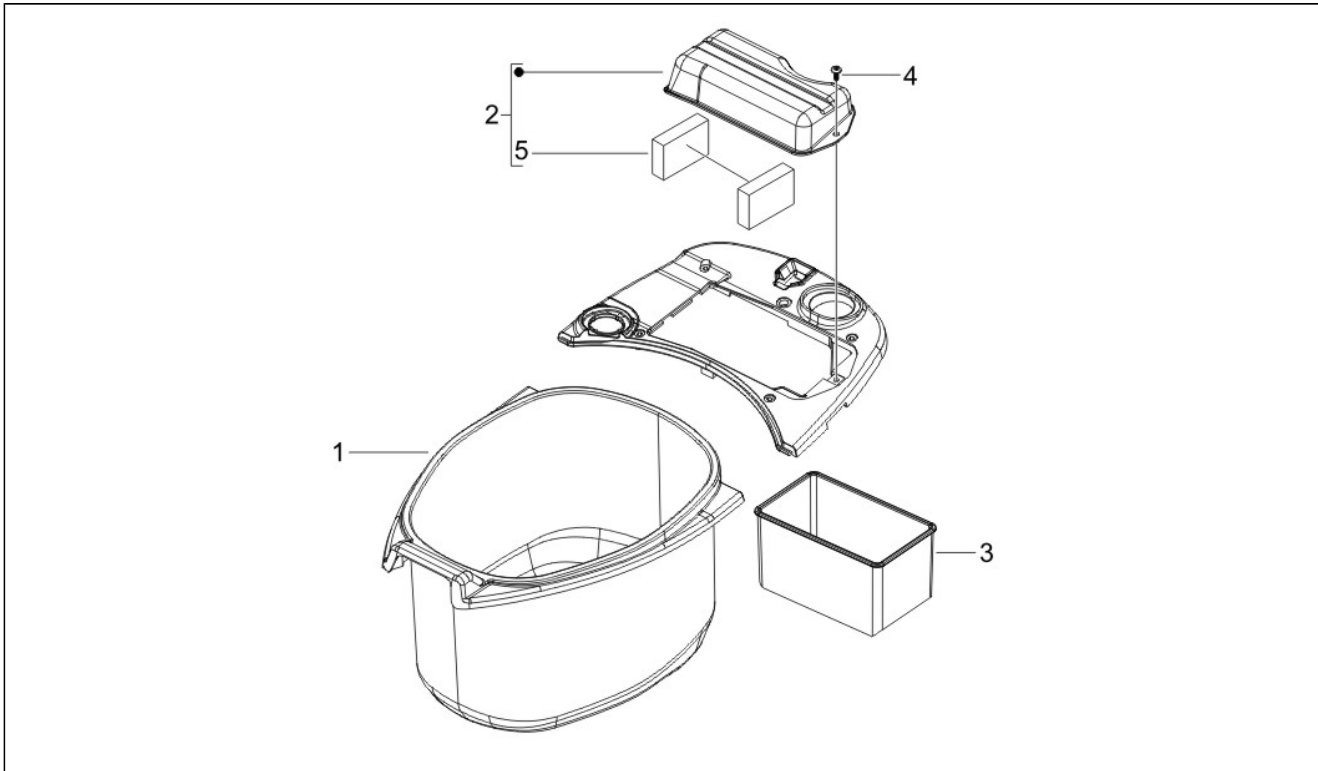

Assembly	Frame - Plastic parts - Coachwork
Code	02.34
Description	Helmet huosing - Undersaddle
Revision	1

Pos.	Code	Description	Q.ty	Variants
1	656246	PORTACASCO	1	
2	576017	Flap	1	
3	573128	Float chamber	1	
4	576189	Screw d4,2x16	1	
5	583310	Drift	2