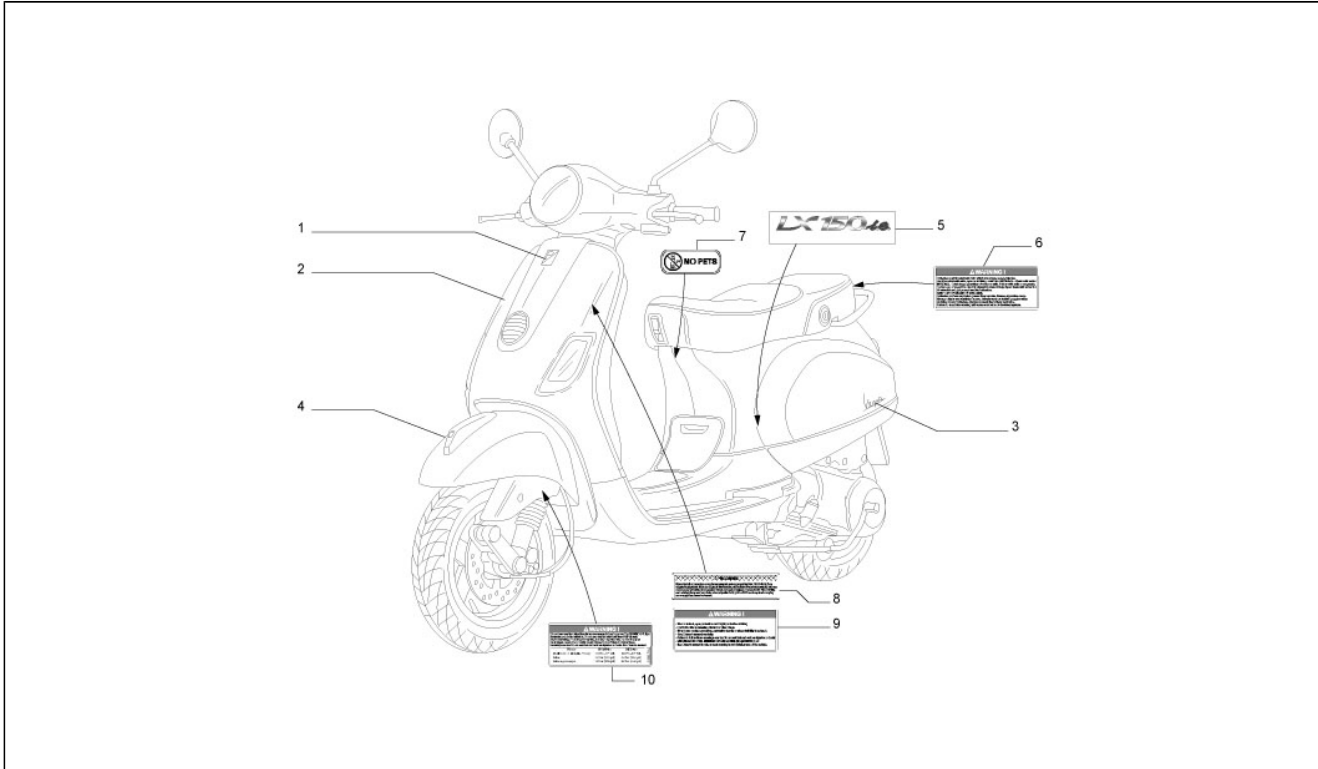

Assembly	Frame - Plastic parts - Coachwork
Code	02.38
Description	Plates - Emblems
Revision	1

Pos.	Code	Description	Q.ty	Variants
1	576464	Shield "Piaggio"	1	
2	656219	Targhetta " Vespa " frontale	1	
3	656220	Targhetta " Vespa " laterale	1	
4	656026	TARGHETTA PARAFANGO "VESPA LX"	1	
5	656882	TARGHETTA (LX150ie)	1	
6	576702	Battery decal	1	
7	576953	Name plate	1	
8	576708	Accessories sticker	1	
9	576704	"Safety" plate	1	
10	655519	TARGHETTA "PRESSIONE PNEUMATICI"	1