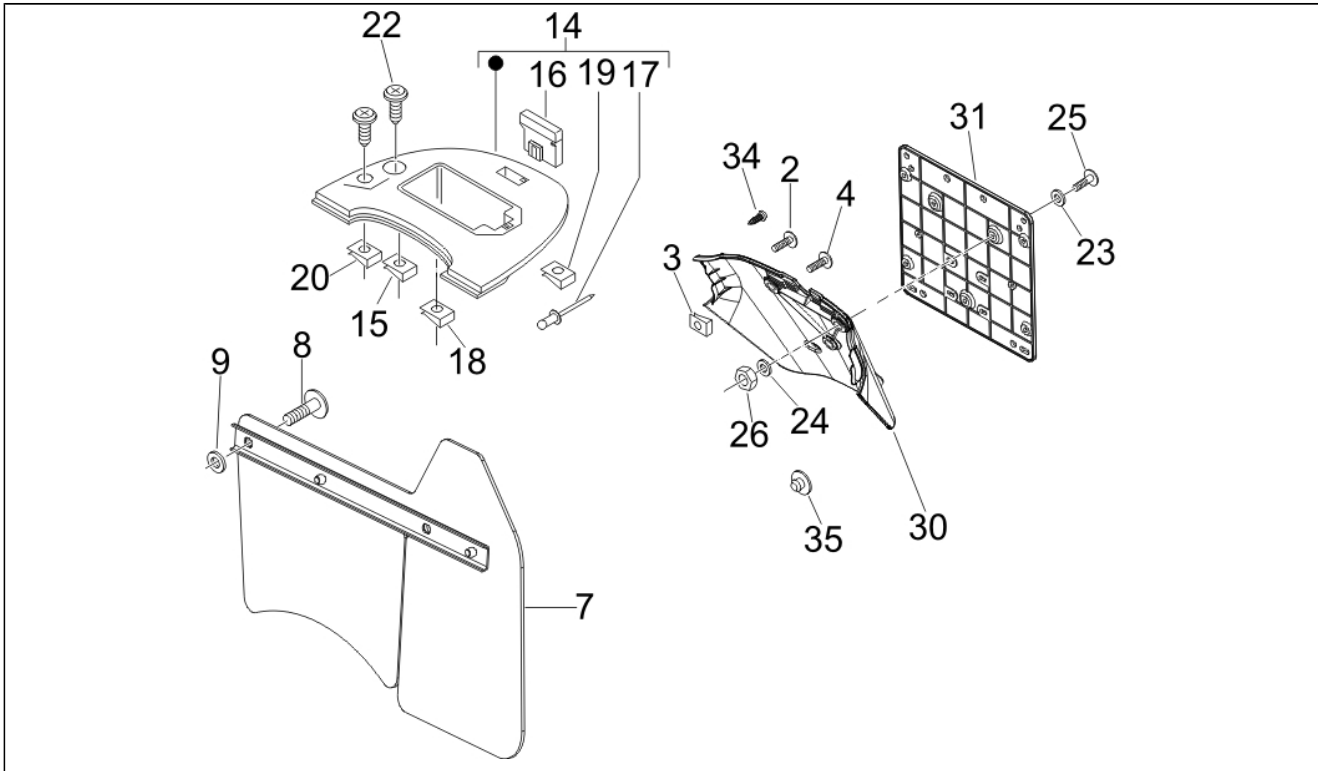

Assembly	Frame - Plastic parts - Coachwork
Code	02.37
Description	Rear cover - Splash guard
Revision	1

Pos.	Code	Description	Q.ty	Variants
2	CM179201	Vite	2	
3	254485	Clip M6	4	
4	CM179302	VITE METRICA IMP. TORX(H=22)	2	
7	623420	Splash guard	1	
8	296141	Self tapping screw	4	
8	582691	PORTATARGA	1	
9	013763	Washer	4	
13	623420	Splash guard	1	
14	623020	Tyre	1	
15	CM017410	Clip	2	
16	290405	Bracket	1	
16	623020	Tyre	1	
17	182302	Rivet	1	
18	254485	Clip M6	1	
19	CM017410	Clip	1	
20	CM017408	Plate	2	
22	CM178608	VITE AUTOFIL. CON IMPR. TORX	3	
23	013763	Washer	3	
24	016404	Washer	3	
25	018591	Screw	3	
26	020104	Nut	3	
30	6221234	PROTEZIONE POSTERIORE	1	
30	62212340BR	PROTEZIONE POSTERIORE	1	
30	62212340C5	PROTEZIONE POSTERIORE	1	Color:Light blue[241/A]
30	62212340DE	PROTEZIONE POSTERIORE	1	Color: White[544] Color:Midnight Blue[222/A]
30	62212340R7	Rear guard	1	Color:Dragon Red[894]
30	62212340XN2	PROTEZIONE POSTERIORE	1	Color:Competition Black[98/A]